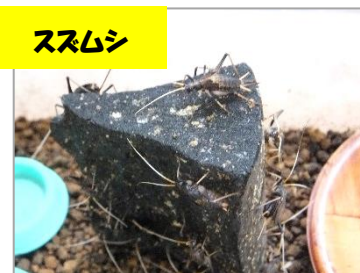

☆杜のちびっこ探検隊☆

- ◇日 時：22日（日）13：00～13：30
- ◇テーマ：『葉っぱのしおりを作ろう！』
- ※参加無料。必ず保護者の方も一緒にご参加ください。
- ※開始時間になりましたら玄関にお集まりください。
- ※屋外での活動となりますので、虫除けや水分補給などのご準備をお願いいたします。

☆カレー・ハヤシの販売☆

- ◇カレーライス販売日：15日（日） ※食券購入は
- ◇ハヤシライス販売日：22日（日） ※お早めに！
- ◇食券販売：館内券売機で9時から販売 ※売切れ次第終了
- ◇食券引換：11：30～12：30 ※食堂にてお引き換えします
- ◇販売内容：小¥150、中¥350、大人用¥450
- ※カレーの小・中サイズはミルクカレー（甘口）です

☆杜のスヌムシとカフトムシたち☆

今年は、川崎の保育園さんから元気なスヌムシの赤ちゃんを分けていただきました。無事に立派に成長し、毎日きれいな鳴き声を聴かせてくれます。カフトムシは6月頃から増え始め、今年は卵から孵ったものも含めて20匹ほどになりました！

今月のおすすめ絵本

「おふとん かけたら」
作 かかぐい ひろし
たこやソフトクリームにトイレトペーパーなどなど！おふとんかけたらどうなるのかな？お布団の柄にも注目！